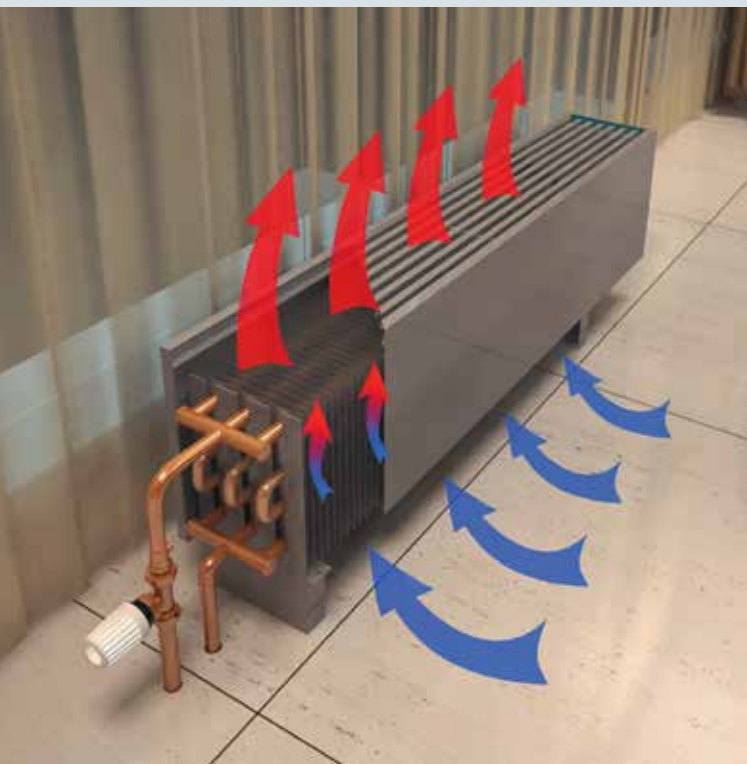

Techno

10 ЛЕТ
ГАРАНТИИ

НАЗНАЧЕНИЕ НАПОЛЬНЫХ КОНВЕКТОРОВ

Напольные конвекторы водяного отопления Techno Vita – современные эргономичные отопительные приборы напольного (настенного) монтажа. Устанавливаются преимущественно в помещениях с панорамным остеклением, низкими подоконниками, в витринах магазинов, гостиницах, офисах.

Высокая эффективность и привлекательный внешний вид позволяют применять напольные конвекторы Techno Vita в современных зданиях с повышенными требованиями к интерьерам помещений.

ПРИНЦИП ДЕЙСТВИЯ НАПОЛЬНЫХ КОНВЕКТОРОВ

Принцип работы водяного конвектора заключается в равномерном распределении теплого воздуха в помещении. При нагревании воздух поднимается вверх, а холодный опускается вниз и нагревается.

Конвектор имеет небольшую температуру нагрева, что дает возможность избегать сжигания кислорода, в отличие от других обогревателей.